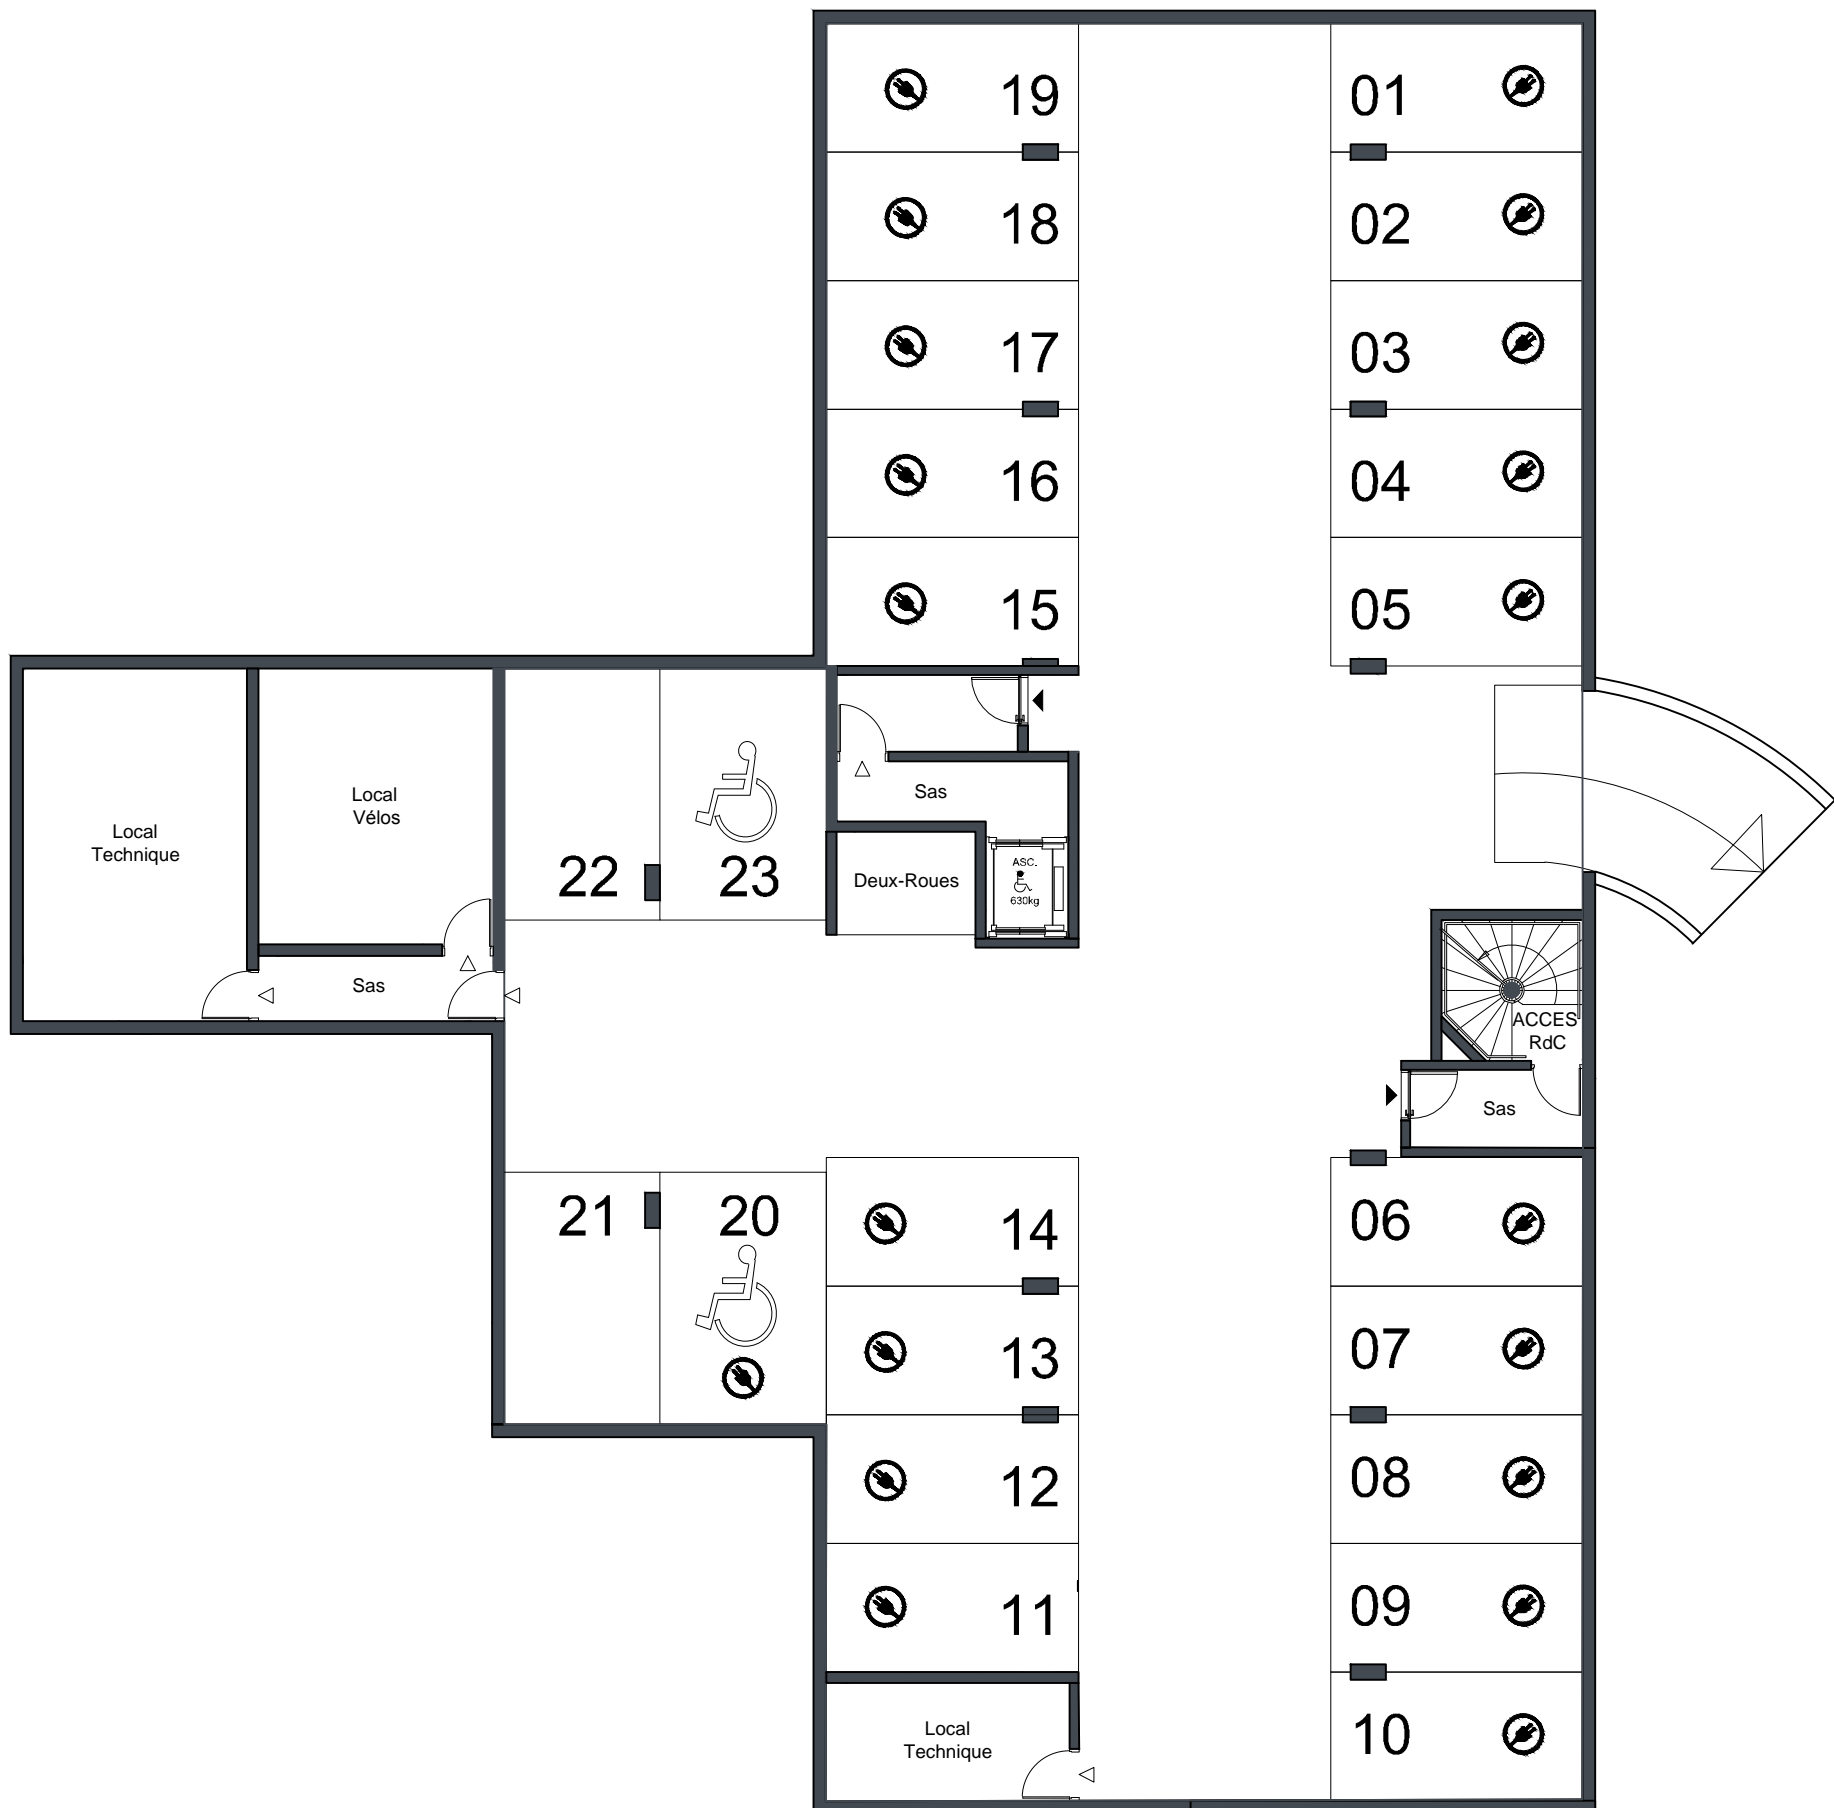

# VILLA PASTRE

## Bâtiment A Plan de parking Sous-sol

0 1 5 10m